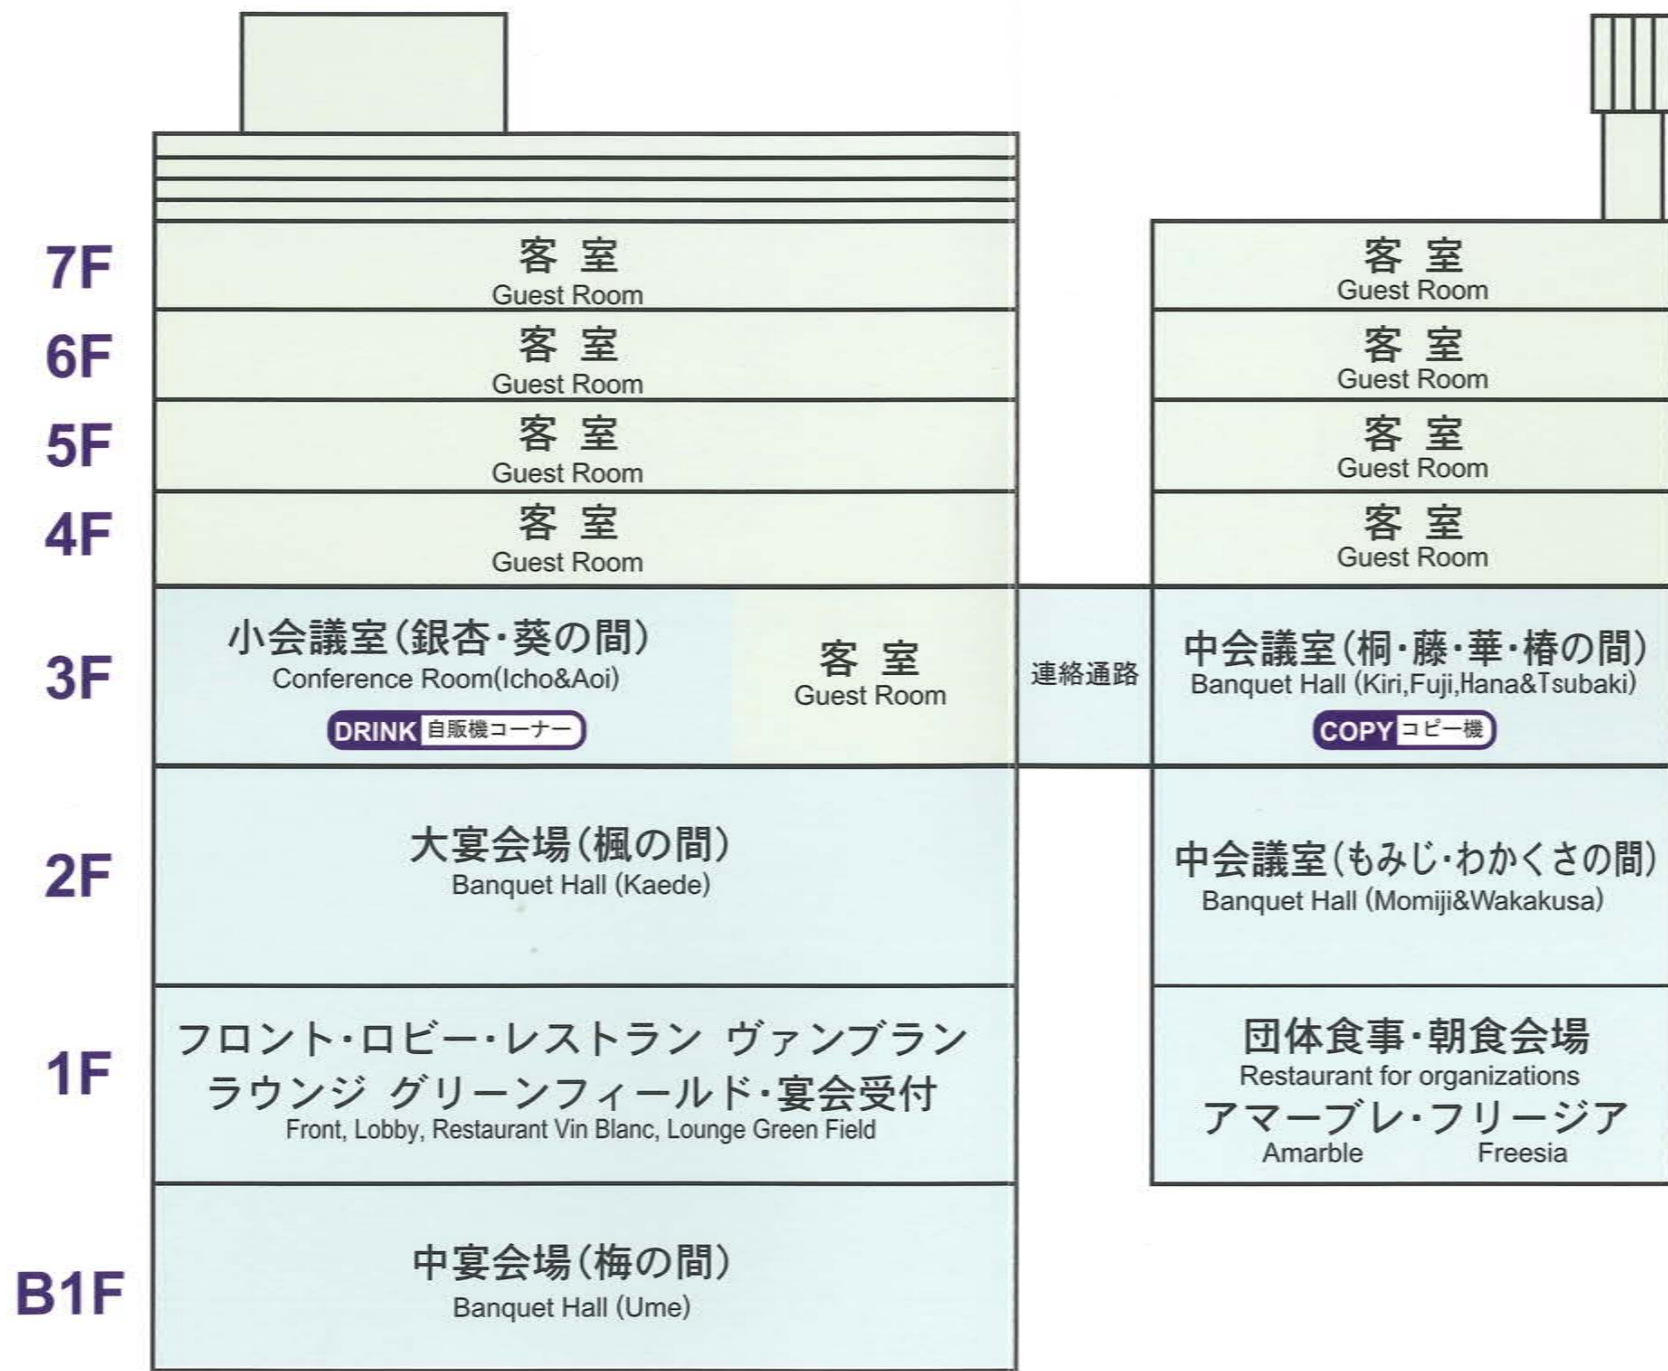

ホテルコンチネンタル館内フロアご案内

各会場は10名様から230名様まで、多用途・多目的にご利用いただけます。

客室(ツイン)

会場「葵」

会場「楓」

会場「梅」

本館

新館

客室(ダブル)

会場「華・椿」

会場「藤」

会場「桐」

会場「わかくさ」

会場「もみじ」